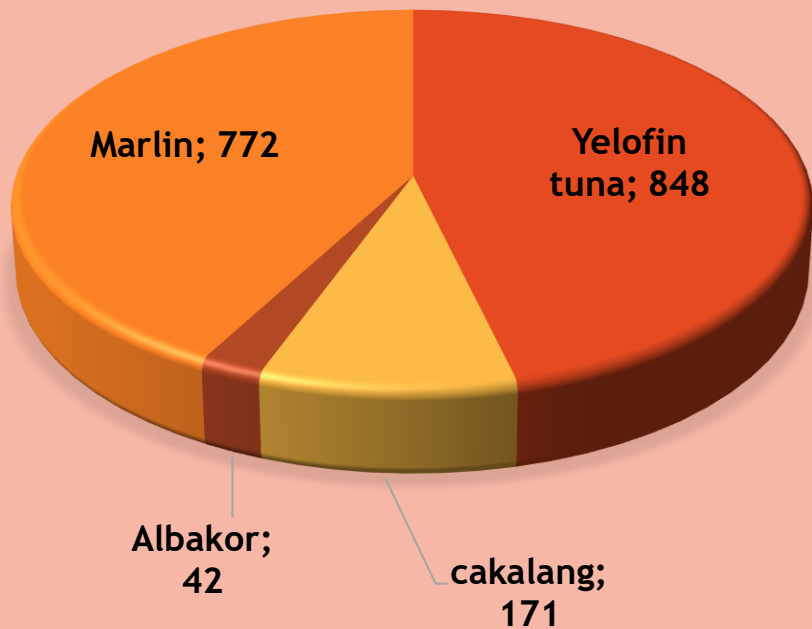

No	Nama Kapal	Jenis Ikan	Vol (Kg)	Rp/Kg	Total Rp
1	Makmur Nur	Marlin	772	25000	19300000
		Yelofin tuna	848	23000	19504000
		cakalang	171	23000	3933000
		Albakor	42	35000	1470000
		TOTAL	1833		4.427.000

DATA PRODUKSI IKAN