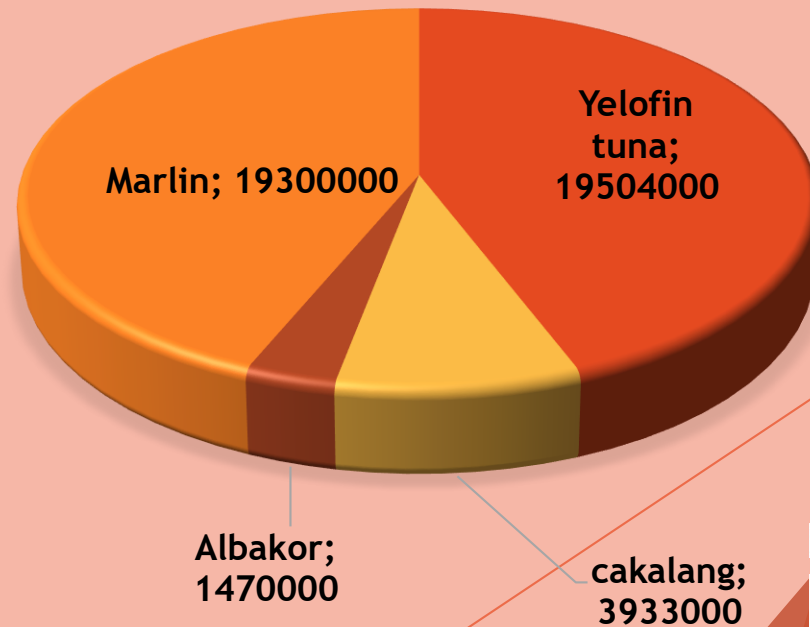

NILAI PRODUKSI IKAN

tamperanfishingport@gmail.com

@tamperan_oceanic