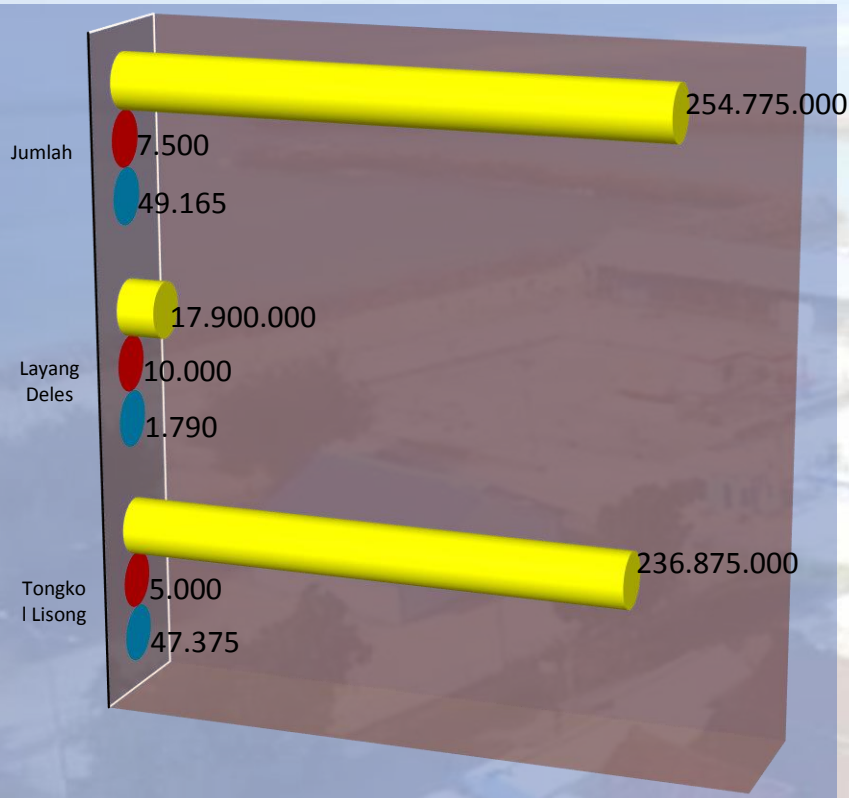

INSTALASI PELABUHAN PERIKANAN

PANTAI TAMBAKREJO BLITAR

PROVINSI JAWA TIMUR

INFORMASI DATA PRODUKSI PERIKANAN HARIAN

GRAFIK DATA PRODUKSI IKAN

- Nilai Produksi (Rp)
- Harga Rata-rata(Rp)
- Produksi Ikan Dominan (Kg)

Keterangan Grafik Data Produksi Ikan:

IKAN DI DARATKAN	Volume (kg)	Harga (Rp)	Nilai (Rp)
<i>Tongkol Lisong</i>	47375	5000	236.875.000
<i>Layang Deles</i>	1790	10000	17.900.000
Total	49.165		254.775.000

INSTALASI PELABUHAN PERIKANAN

PANTAI TAMBAKREJO BLITAR

PROVINSI JAWA TIMUR

INFORMASI DATA PRODUKSI PERIKANAN HARIAN

No.	Nama Kapal	Jenis Alat Tangkap	Jenis Ikan	Volume (Kg)	Harga (Rp./Kg)	Nilai Produksi (Rp.)
1.	LORENA	PURSE SEINE	Tongkol Lisong	10490	5000	52.450.000
2.	JYZ	PURSE SEINE	Tongkol Lisong	3915	5000	19.575.000
3.	AKAS JAYA	PURSE SEINE	Tongkol Lisong	11940	5000	59.700.000
4.	SAHABAT 03	PURSE SEINE	Layang Deles	1790	10000	17.900.000
5.	LJ 01	PURSE SEINE	Tongkol Lisong	4175	5000	20.875.000
6.	LJ 02	PURSE SEINE	Tongkol Lisong	5785	5000	28.925.000
7.	SAHABAT 02	PURSE SEINE	Tongkol Lisong	1980	5000	9.900.000
8.	TIRTA MINA	PURSE SEINE	Tongkol Lisong	2780	5000	13.900.000
9.	DUA PUTRA	PURSE SEINE	Tongkol Lisong	1230	5000	6.150.000
10.	JAYA MULYA	PURSE SEINE	Tongkol Lisong	5080	5000	25.400.000
				49.165		254.775.000