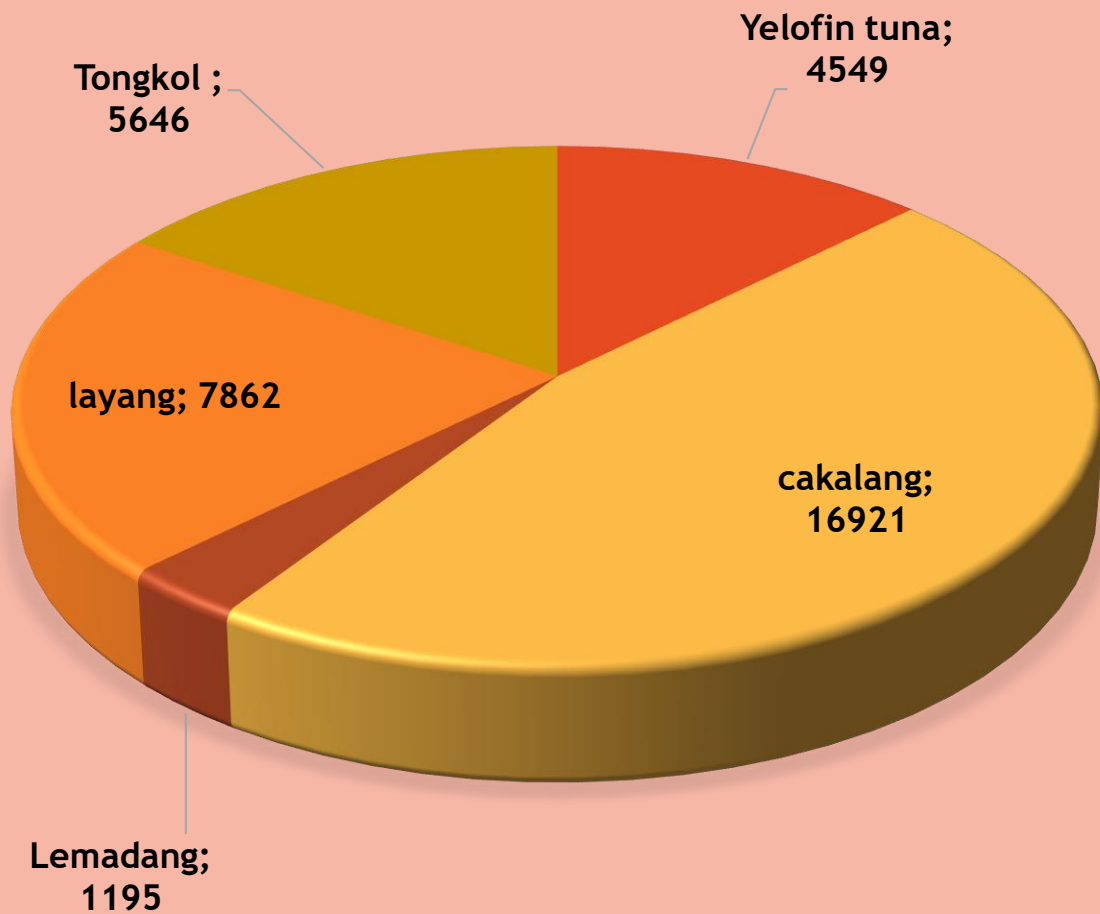

# INFORMASI DATA PRODUKSI PERIKANAN PELABUHAN PERIKANAN PANTAI TAMPERAN

Kamis  
02 April  
2019

## KAPAL YANG MELAKUKAN BONGKAR

Ukuran Kapal	Jumlah kapal	Alat Tangkap
20-30 GT	3	Purse sine

 tamperanfishingport@gmail.com

 @tamperan\_oceanic

No	Nama Kapal	Jenis Ikan	Vol (Kg)	Rp/Kg	Total Rp
1	Baruna jaya 08	Yelofin tuna	1085	23000	24955000
		cakalang	269	18000	4842000
		Lemadang	616	23000	14168000
		layang	3430	17000	58310000
		Tongkol	5296	17000	90032000
2	INKA MINA	Yelofin tuna	1742	23000	40066000
		cakalang	5861	18000	105498000
		Lemadang	274	23000	6302000
		layang	3550	17000	60350000
		tongkol	350	17000	5950000
3	Ifa makmur 01	Yelofin tuna	1722	23000	39606000
		cakalang	10791	18000	194238000
		Lemadang	305	23000	7015000
		layang	882	17000	14994000
		<b>TOTAL</b>	<b>36173</b>		<b>666326000</b>

### DATA PRODUKSI IKAN

### NILAI PRODUKSI IKAN