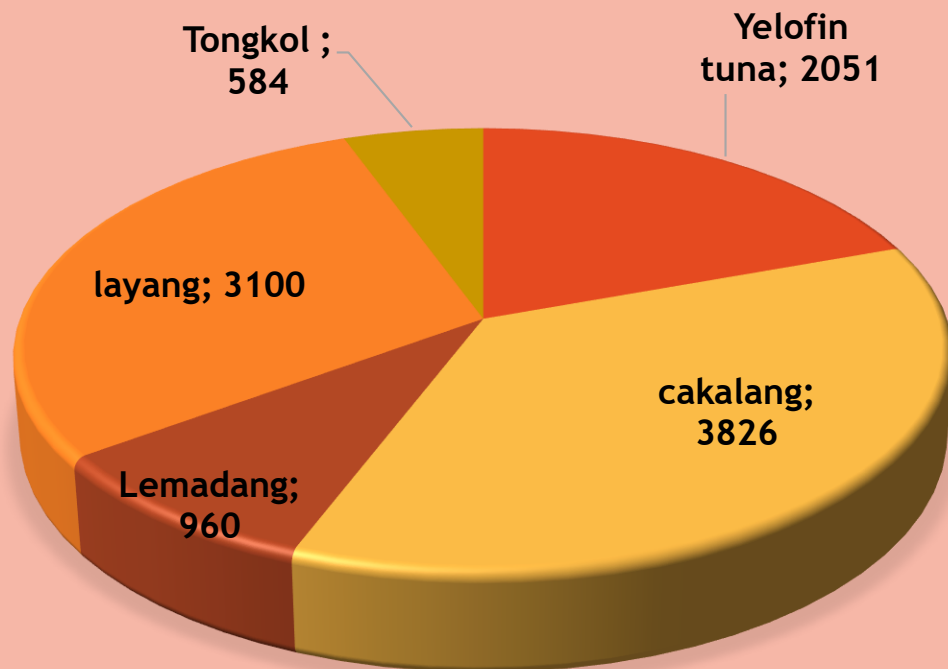

INFORMASI DATA PRODUKSI PERIKANAN PELABUHAN PERIKANAN PANTAI TAMPERAN

Senin
06 Mei
2019

KAPAL YANG MELAKUKAN BONGKAR

Ukuran Kapal	Jumlah kapal	Alat Tangkap
20-30 GT	1	Purse sine

 tamperanfishingport@gmail.com

 @tamperan_oceanic

No	Nama Kapal	Jenis Ikan	Vol (Kg)	Rp/Kg	Total Rp
1	HARAPAN MAKMUR	Yelofin tuna	2051	23000	47173000
		cakalang	3826	18000	68868000
		Lemadang	960	23000	22080000
		layang	3100	17000	52700000
		Tongkol	584	17000	9928000
		TOTAL	10521		200749000

DATA PRODUKSI IKAN

NILAI PRODUKSI IKAN