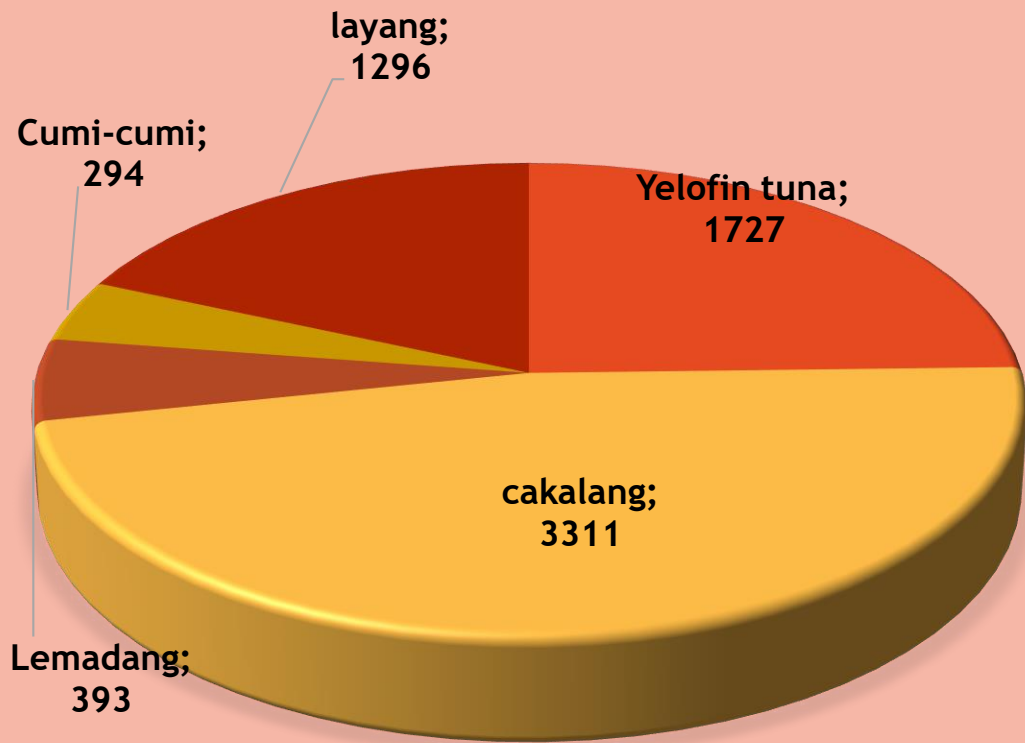

DATA PRODUKSI IKAN