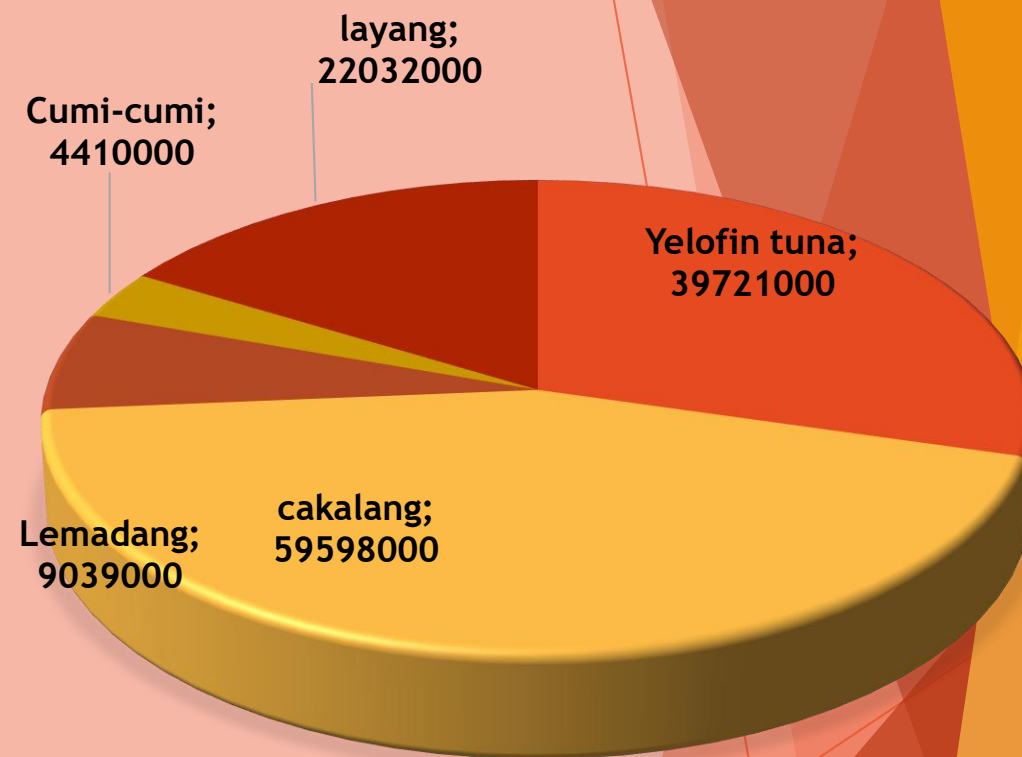

 @tamperan_oceanic

No	Nama Kapal	Jenis Ikan	Vol (Kg)	Rp/Kg	Total Rp
1	Putra setia jaya	Yelofin tuna	1189	23000	27347000
		cakalang	1933	18000	34794000
		Lemadang	143	23000	3289000
		Tongkol	74	17000	1258000
		Cumi-cumi	294	15000	4410000
2	Bahtera gracia	Yelofin tuna	538	23000	12374000
		cakalang	1378	18000	24804000
		Lemadang	250	23000	5750000
		layang	1296	17000	22032000
		Total	7095		136058000

tamperanfishingport@gmail.com

@tamperan_oceanic

DATA PRODUKSI IKAN

NILAI PRODUKSI IKAN

tamperanfishingport@gmail.com

@tamperan_oceanic