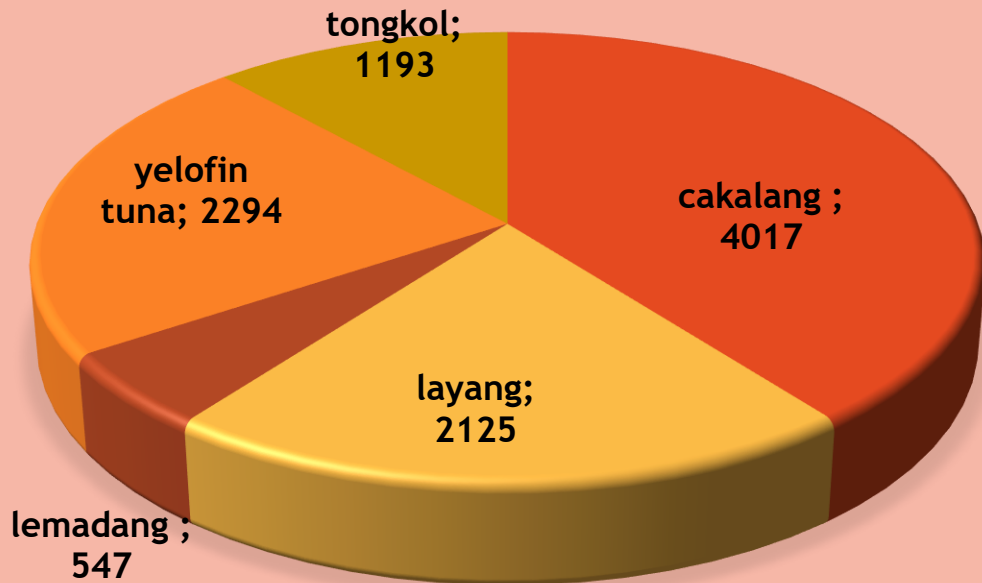

No	Nama Kapal	Jenis Ikan	Vol (Kg)	Rp/Kg	Total Rp	
1	Mahkota Mina Makmur	cakalang	4017	20000	80340000	
		layang	2125	16000	34000000	
		lemadang	547	20000	10940000	
		yelofin tuna	2294	23000	52762000	
		tongkol	1193	17000	20281000	
		TOTAL		10176		198323000

DATA PRODUKSI IKAN