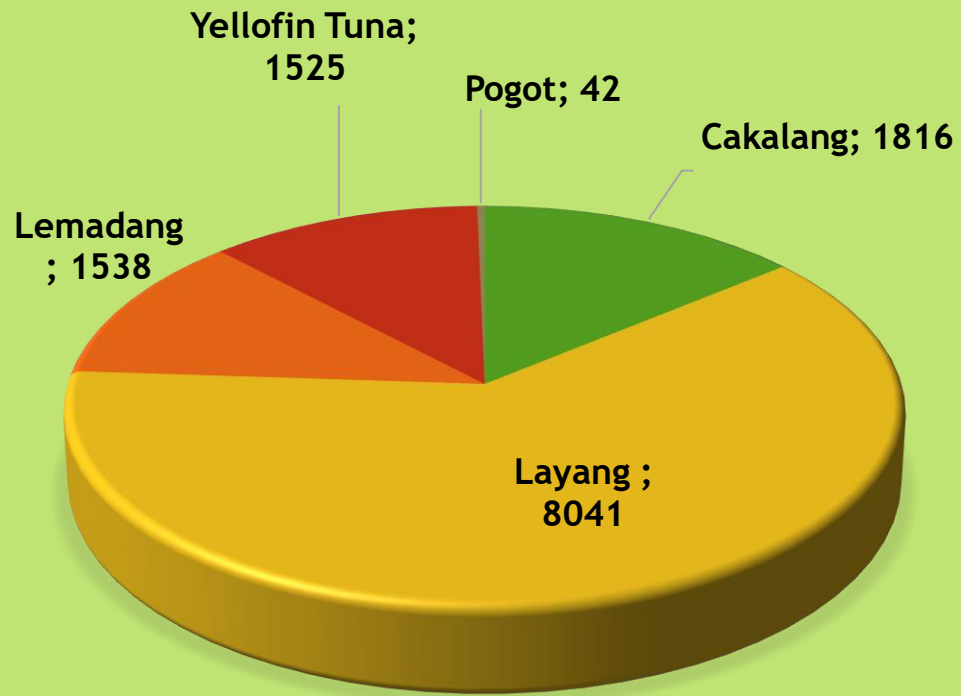

INFORMASI DATA PRODUKSI PERIKANAN PELABUHAN PERIKANAN PANTAI TAMPERAN

Kamis
01 Agustus
2019

KAPAL YANG MELAKUKAN BONGKAR

Ukuran Kapal	Jumlah kapal	Alat Tangkap
>30 GT	2	Purse Sine

No	Nama Kapal	Jenis Ikan	Vol (Kg)	Rp/Kg	Total Rp
1	Putra Restu	Cakalang	1649	18.000	29.682.000
		Layang	3194	16.000	51.104.000
		Lemadang	36	25.000	900.000
		Yellofin Tuna	708	22.000	15.576.000
		Cumi	68	13.000	884.000
		Pogot	16	5.000	80.000
		Bs	193	5.000	965.000
		2	Sriana	Cakalang	167
Layang	4847			16.000	77.552.000
Lemadang	1502			25.000	37.550.000
Yellofin Tuna	817			22.000	17.974.000
Pogot	26			5.000	130.000
Lain-lain	28			6.500	182.000
TOTAL				13251	

NILAI PRODUKSI IKAN

NILAI PRODUKSI IKAN