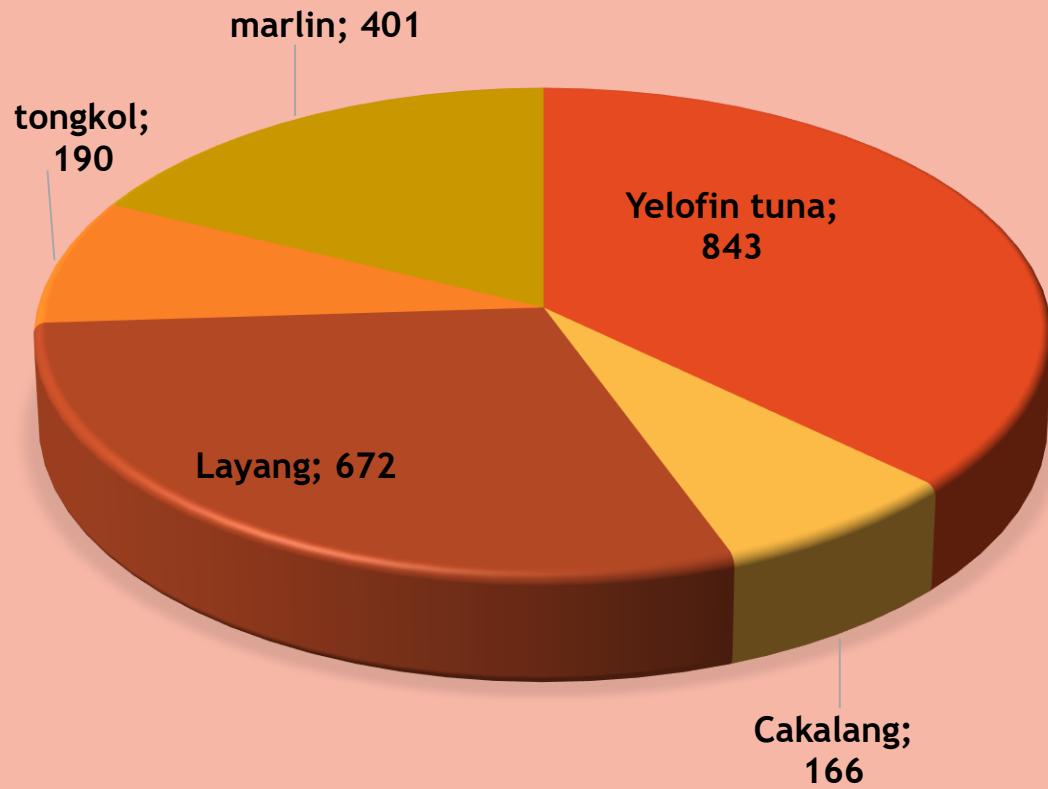

# INFORMASI DATA PRODUKSI PERIKANAN PELABUHAN PERIKANAN PANTAI TAMPERAN

Senin  
08 Juli  
2019

## KAPAL YANG MELAKUKAN BONGKAR

Ukuran Kapal	Jumlah kapal	Alat Tangkap
20-30 GT	2	handline
	1	pursesine

 tamperanfishingport@gmail.com

 @tamperan\_oceanic

No	Nama Kapal	Jenis Ikan	Vol (Kg)	Rp/Kg	Total Rp
1	surya	yelofin Tuna	451	25000	11275000
		cakalang	42	20000	840000
		marlin	176	19000	3344000
2	Karmila	Yelofin tuna	282	25000	7050000
		cakalang	98	20000	1960000
		marlin	225	19000	4275000
3	Pratama 02	Yelofin tuna	110	25000	2750000
		Cakalang	26	20000	520000
		Layang	672	17000	11424000
		tongkol	190	17000	3230000
		<b>total</b>		<b>2272</b>	

## DATA PRODUKSI IKAN

## NILAI PRODUKSI IKAN