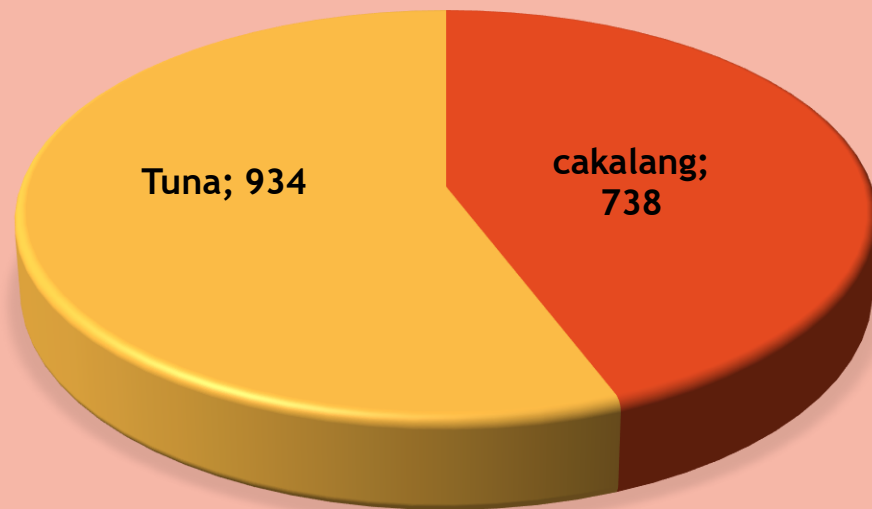

INFORMASI DATA PRODUKSI PERIKANAN PELABUHAN PERIKANAN PANTAI TAMPERAN

Senin
12 Agustus
2019

KAPAL YANG MELAKUKAN BONGKAR

Ukuran Kapal	Jumlah kapal	Alat Tangkap
10-30 GT	1	HANDLINE

PERBEKALAN

Logistik	Jumlah	Satuan
Solar	20	Liter
Oli	20	Liter
Air	1500	Liter
Bensin	10	liter
es	100	Balok

 tamperanfishingport@gmail.com

 @tamperan_oceanic

No	NAMA KAPAL	Jenis Ikan	Vol (Kg)	Rp/Kg	Total Rp
1	MAKMUR 10	cakalang	738	20000	14760000
		Tuna	934	30000	28020000
		TOTAL	1668		42780000

DATA PRODUKSI IKAN