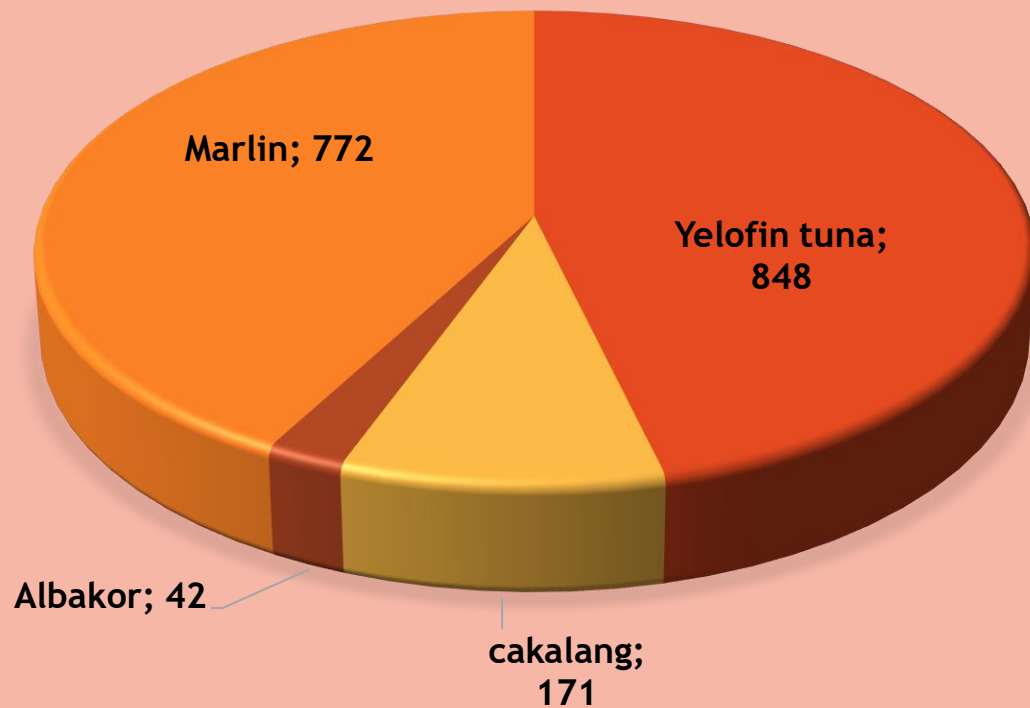

No	Nama Kapal	Jenis Ikan	Vol (Kg)	Rp/Kg	Total Rp
1	Dirga	Yelofin tuna	848	23000	19504000
		cakalang	171	23000	3933000
		Albakor	42	35000	1470000
		Marlin	772	25000	19300000
		TOTAL	1843		44207000

DATA PRODUKSI IKAN