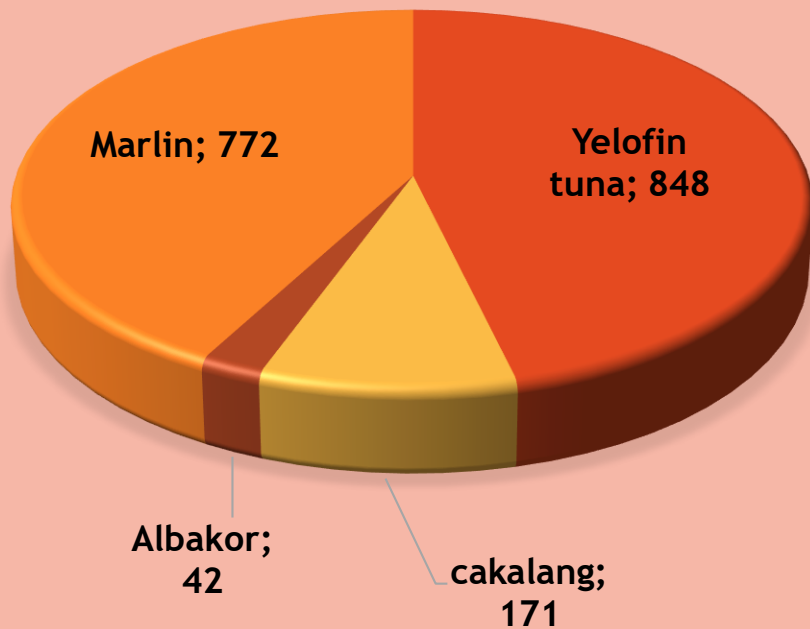

INFORMASI DATA PRODUKSI PERIKANAN PELABUHAN PERIKANAN PANTAI TAMPERAN

Selasa
27 Agustus
2019

KAPAL YANG MELAKUKAN BONGKAR

Ukuran Kapal	Jumlah kapal	Alat Tangkap
5-20 GT	1	Hand Line

No	Nama Kapal	Jenis Ikan	Vol (Kg)	Rp/Kg	Total Rp
1	Makmur Nur 04	Yelofin tuna	848	23000	19504000
		cakalang	171	23000	3933000
		Albakor	42	35000	1470000
		Marlin	772	25000	19300000
		TOTAL	1833		4.427.000

DATA PRODUKSI IKAN

NILAI PRODUKSI IKAN