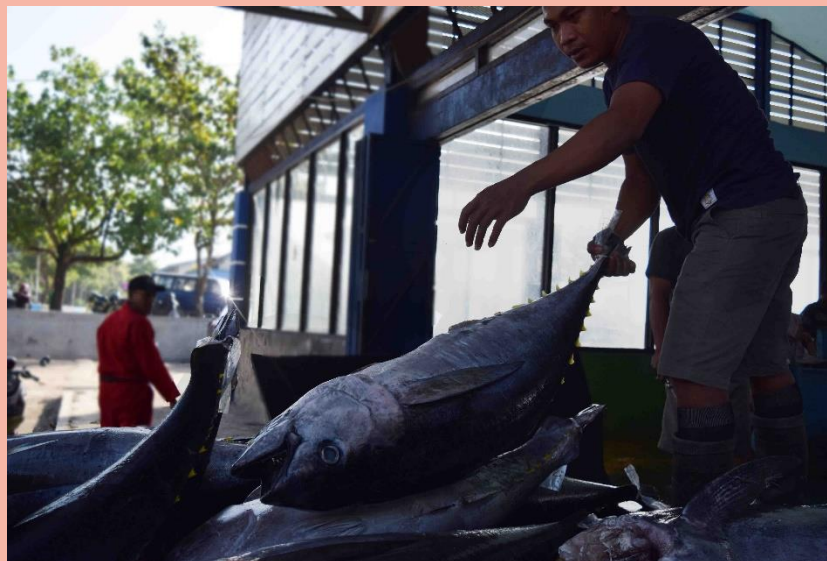

INFORMASI DATA PRODUKSI PERIKANAN PELABUHAN PERIKANAN PANTAI TAMPERAN

Rabu
16 Oktober
2019

KAPAL YANG MELAKUKAN BONGKAR

Ukuran Kapal	Jumlah kapal	Alat Tangkap
20-30 GT	2	handline

 tamperanfishingport@gmail.com

 @tamperan_oceanic

No	Nama Kapal	Jenis Ikan	Vol (Kg)	Rp/Kg	Total Rp
1	Makmur 01	yelofin Tuna	1900	25000	47500000
		cakalang	997	20000	19940000
2	Salsa 03	Yelofin tuna	2100	25000	52500000
		cakalang	920	20000	18400000
		total	5917		138340000