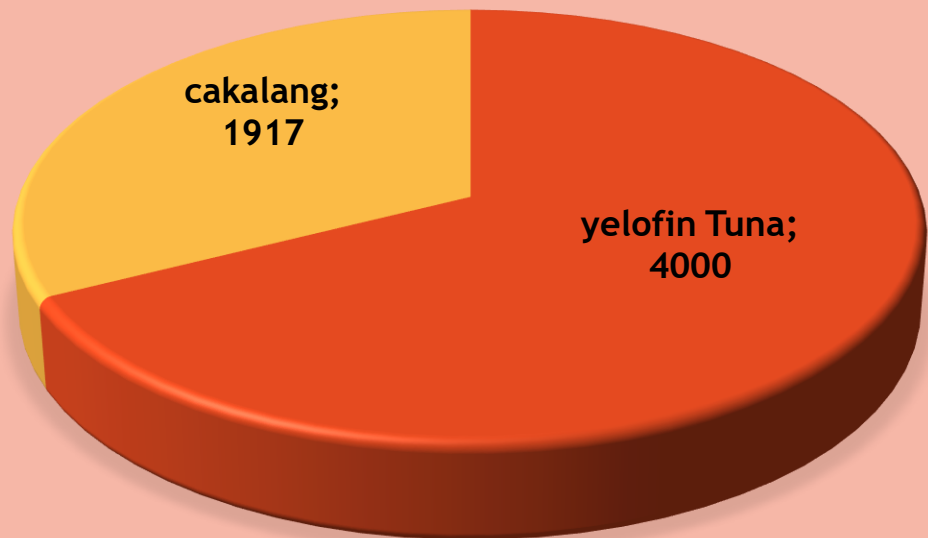

No	Nama Kapal	Jenis Ikan	Vol (Kg)	Rp/Kg	Total Rp
1	Makmur 01	yelofin Tuna	1900	25000	47500000
		cakalang	997	20000	19940000
2	Salsa 03	Yelofin tuna	2100	25000	52500000
		cakalang	920	20000	18400000
		total	5917		138340000

DATA PRODUKSI IKAN