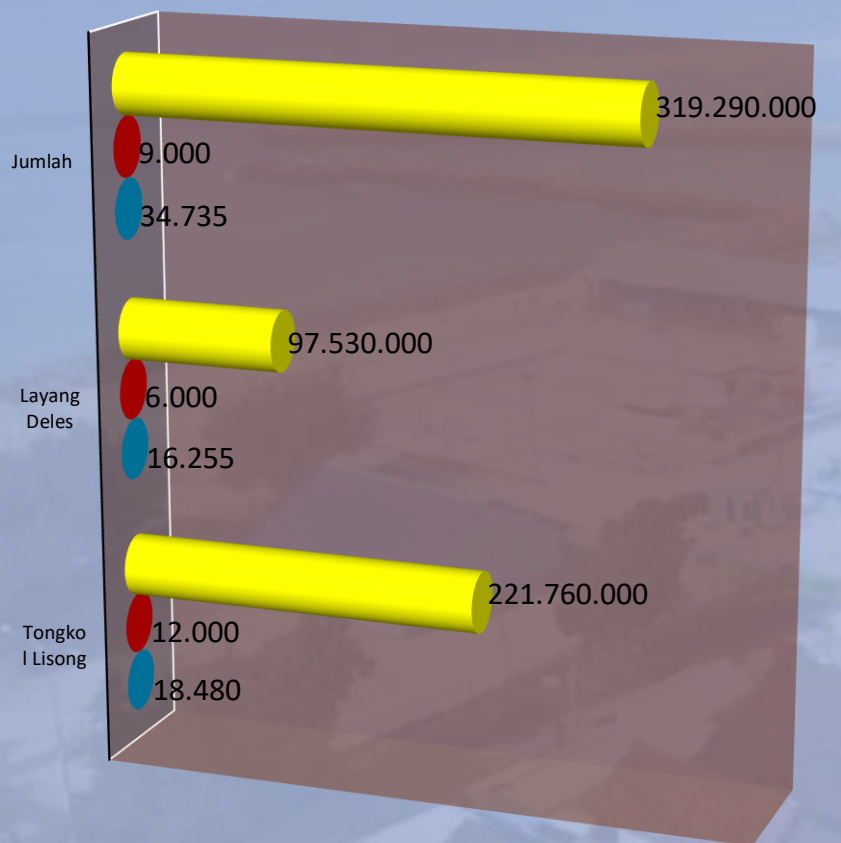

INSTALASI PELABUHAN PERIKANAN

PANTAI TAMBAKREJO BLITAR

PROVINSI JAWA TIMUR

INFORMASI DATA PRODUKSI PERIKANAN HARIAN

GRAFIK DATA PRODUKSI IKAN

- Nilai Produksi (Rp)
- Harga Rata-rata(Rp)
- Produksi Ikan Dominan (Kg)

Keterangan Grafik Data Produksi Ikan:

IKAN DI DARATKAN	Volume (kg)	Harga (Rp)	Nilai (Rp)
<i>Tongkol Lisong</i>	18480	12000	221.760.000
<i>Layang Deles</i>	16255	6000	97.530.000
Total	34735		319.290.000

INSTALASI PELABUHAN PERIKANAN

PANTAI TAMBAKREJO BLITAR

PROVINSI JAWA TIMUR

INFORMASI DATA PRODUKSI PERIKANAN HARIAN

No.	Nama Kapal	Jenis Alat Tangkap	Jenis Ikan	Volume (Kg)	Harga (Rp./Kg)	Nilai Produksi (Rp.)
1.	DUA PUTRA	PURSE SEINE	Tongkol Lisong	1185	12000	14.220.000
2.	LJ 02	PURSE SEINE	Tongkol Lisong	3220	12000	38.640.000
3.	KURNIA PUTRA	PURSE SEINE	Tongkol Lisong	9270	12000	111.240.000
4.	AKAS JAYA	PURSE SEINE	Tongkol Lisong	2160	12000	25.920.000
5.	JAYA MULYA	PURSE SEINE	Layang Deles	645	6000	3.870.000
6.	ALIN PUTRA	PURSE SEINE	Layang Deles	9860	6000	59.160.000
7.	JYZ	PURSE SEINE	Tongkol Lisong	950	12000	11.400.000
8.	SAHABAT 03	PURSE SEINE	Tongkol Lisong	1695	12000	20.340.000
9.	TIRTA MINA	PURSE SEINE	Layang Deles	4435	6000	26.610.000
10.	LJ 01	PURSE SEINE	Layang Deles	1315	6000	7.890.000
				34735		319.290.000