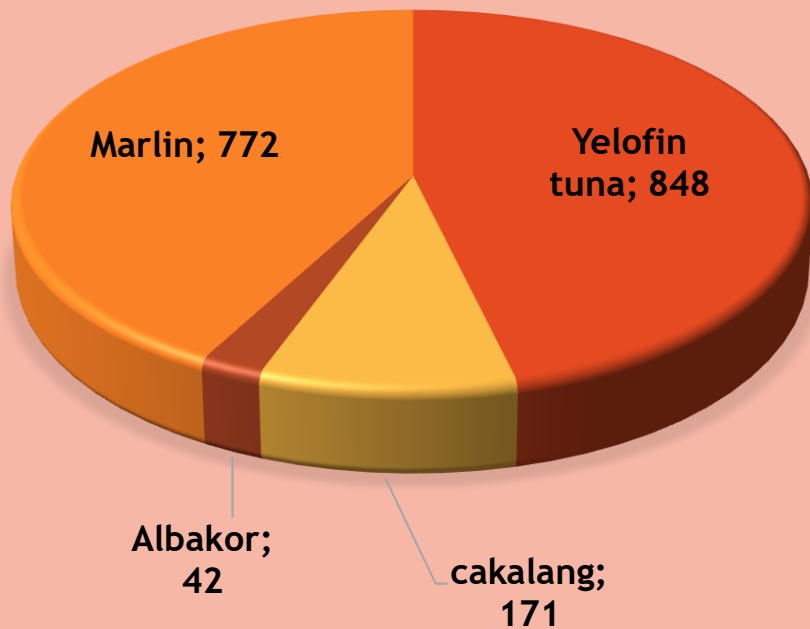

No	Nama Kapal	Jenis Ikan	Vol (Kg)	Rp/Kg	Total Rp
1	Ardi	Yelofin tuna	848	23000	19504000
		cakalang	171	23000	3933000
		Albakor	42	35000	1470000
		Marlin	772	25000	19300000
		TOTAL	1833		4.427.000

DATA PRODUKSI IKAN