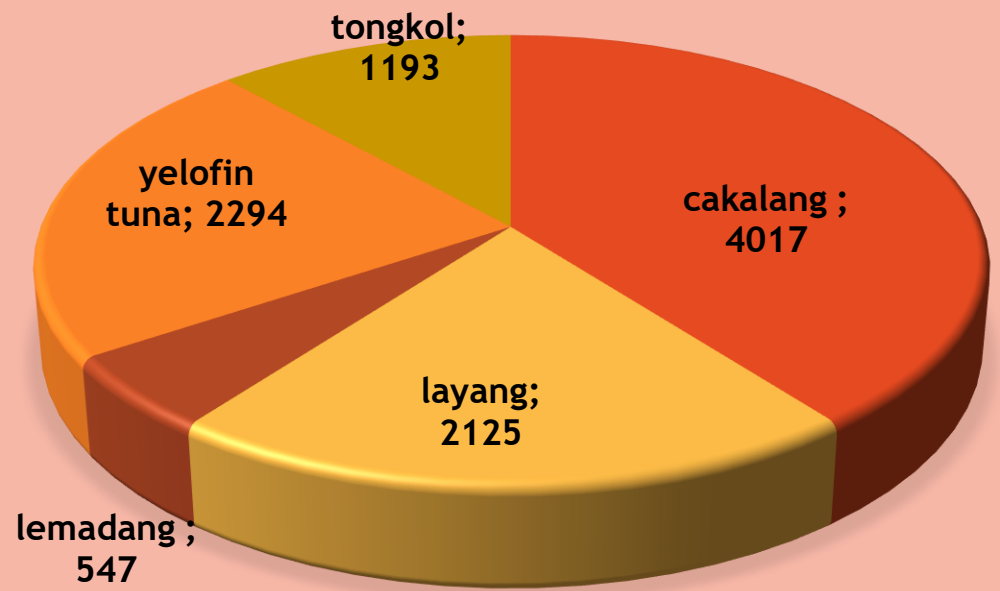

No	Nama Kapal	Jenis Ikan	Vol (Kg)	Rp/Kg	Total Rp
1	Putra Restu	cakalang	4017	20000	80340000
		layang	2125	16000	34000000
		lemadang	547	20000	10940000
		yelofin tuna	2294	23000	52762000
		tongkol	1193	17000	20281000
TOTAL			10176		198323000

DATA PRODUKSI IKAN