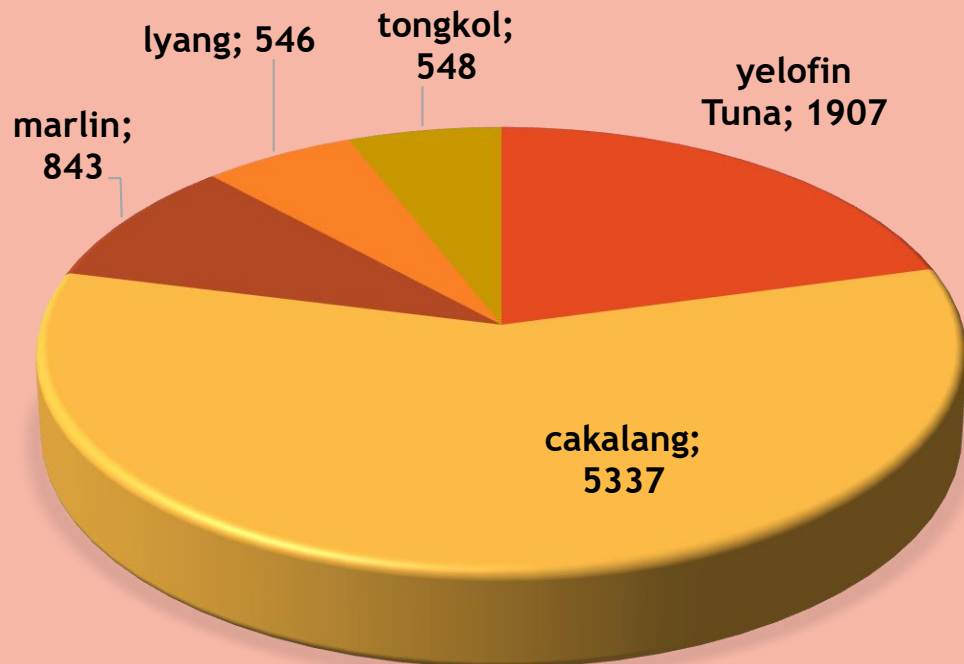

No	Nama Kapal	Jenis Ikan	Vol (Kg)	Rp/Kg	Total Rp
1	Ramajaya	yelofin Tuna	317	25000	7925000
		cakalang	96	20000	1920000
		marlin	374	19000	7106000
3	Ifa Jaya	Yelofin tuna	876	25000	21900000
		Cakalang	5026	20000	100520000
		Layang	546	17000	9282000
		tongkol	548	17000	9316000

DATA PRODUKSI IKAN