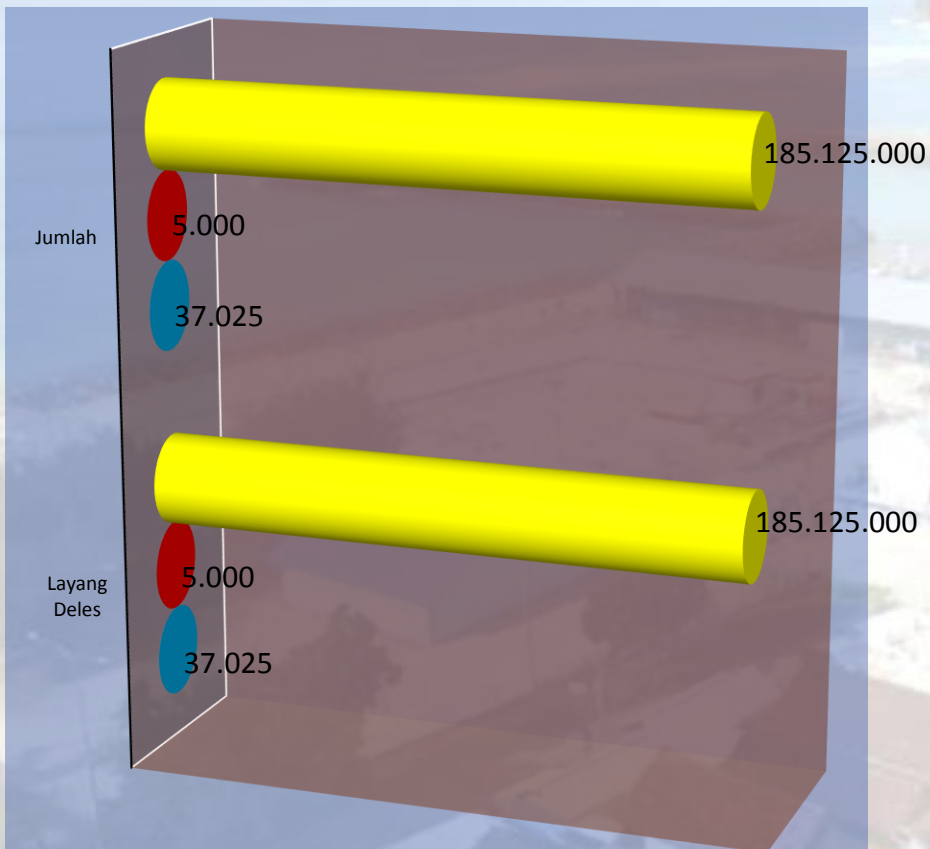

INSTALASI PELABUHAN PERIKANAN

PANTAI TAMBAKREJO BLITAR

PROVINSI JAWA TIMUR

INFORMASI DATA PRODUKSI PERIKANAN HARIAN

GRAFIK DATA PRODUKSI IKAN

- Nilai Produksi (Rp)
- Harga Rata-rata(Rp)
- Produksi Ikan Dominan (Kg)

Keterangan Grafik Data Produksi Ikan:

IKAN DI DARATKAN	Volume (kg)	Harga (Rp)	Nilai (Rp)
<i>Layang Deles</i>	37025	5000	185.125.000
Total	37025		185.125.000

INSTALASI PELABUHAN PERIKANAN

PANTAI TAMBAKREJO BLITAR