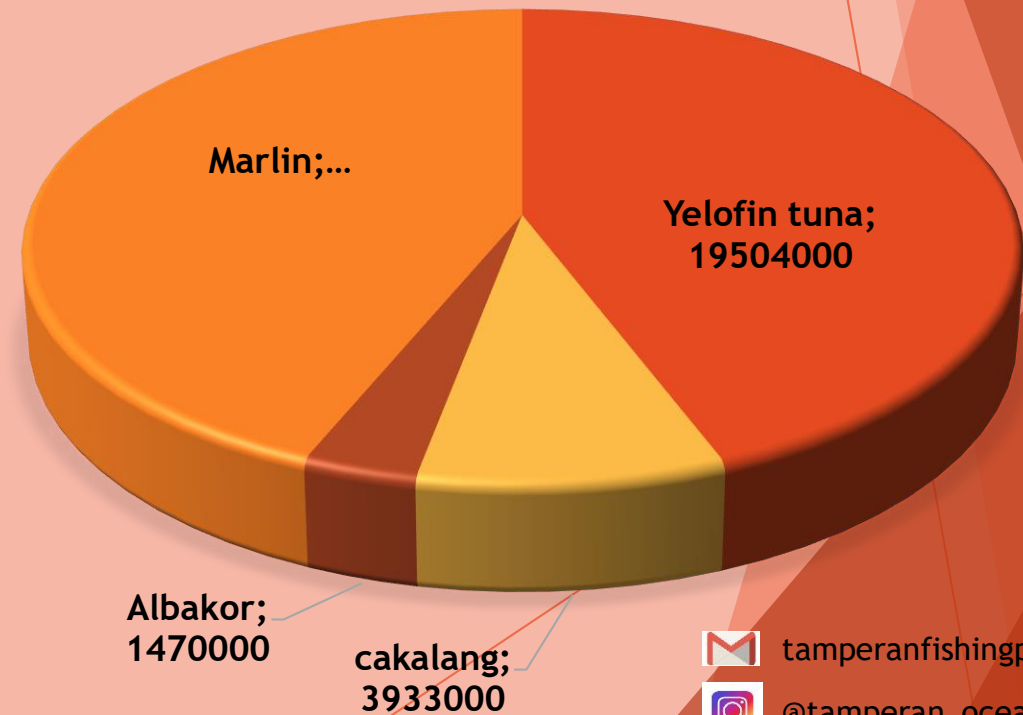

NILAI PRODUKSI IKAN

tamperanfishingport@gmail.com

@tamperan_oceanic