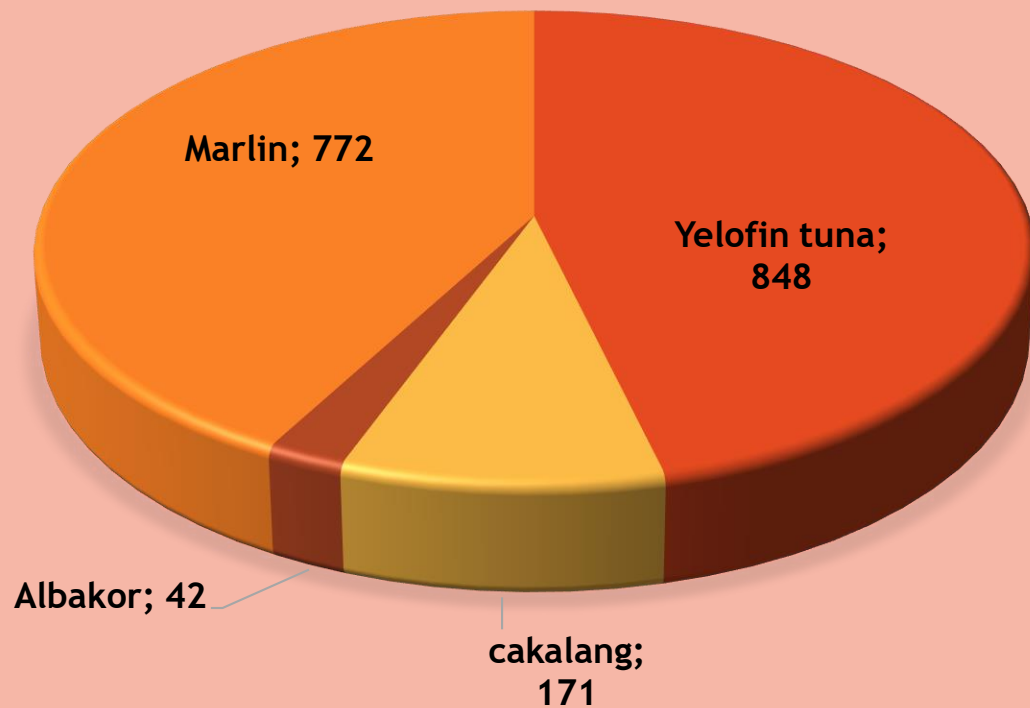

No	Nama Kapal	Jenis Ikan	Vol (Kg)	Rp/Kg	Total Rp
1	Yasmin	Yelofin tuna	848	23000	19504000
		cakalang	171	23000	3933000
		Albakor	42	35000	1470000
		Marlin	772	25000	19300000
		TOTAL	1843		44207000

DATA PRODUKSI IKAN